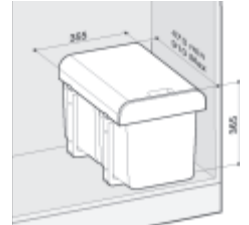

CENA Zahrnuje montážní sadu.
Pevná a bezúdržbová konstrukce z laminátu.
Montáž ke dnu korpusu a k bočním stěnám.