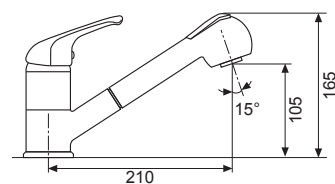

Skl. cena v Kč s DPH 21 %
Skl. ~~2 880,-~~ 2 660,-
Skl. 3 590,-
Skl. ~~3 870,-~~ 3 150,-