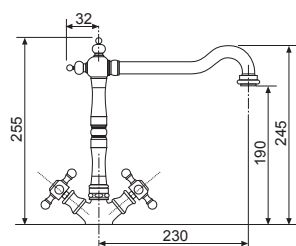

cena v Kč s DPH 21 %
Skl. 2 830,-
Skl. 4 650,-
Skl. 4 650,-

DÁVKOVAČ BEND

SIDAV4121CL
Chrom – lesklý; vrchem plnitelný; objem nádoby: 0,25 l; výška závitů na pracovní desku: 3,5 cm

cena v Kč s DPH 21 %
480,- 420,-

DÁVKOVAČ LINE METAL

SIDAV4131CK
Chrom – kartáčovaný; vrchem plnitelný; objem nádoby: 0,25 l; výška závitů na pracovní desku: 3,5 cm

cena v Kč s DPH 21 %
780,- 630,-