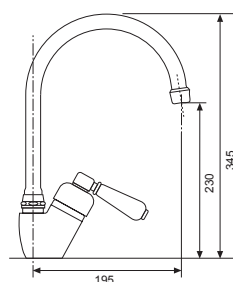

cena v Kč s DPH 21 %
Skl. 3 390,-
Skl. 4 870,-
Skl. 4 870,-