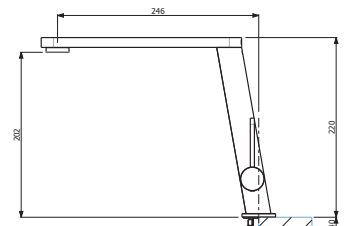

ANGOLO

AVANCL Chrom – lesklý

cena v Kč s DPH 21 %
Skl. 6 390,-