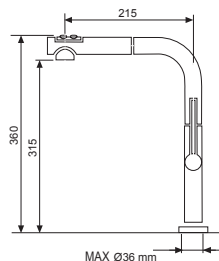

cena v Kč s DPH 21 %
Skl. 5 890,-
Skl. 7 590,-