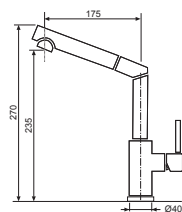

Skl. cena v Kč s DPH 21 %
~~2 980,-~~ 2 755,-
Skl. ~~5 390,-~~ 5 390,-