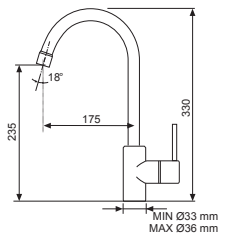

Skl. cena v Kč s DPH 21 %
Skl. ~~2 860,-~~ 2 680,-
Skl. 3 740,-
Skl. ~~3 540,-~~ 3 290,-