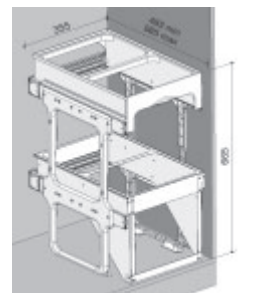

CENA Zahrnuje montážní sadu + 1× víko na směsný odpad (16 l).
Pevná a bezúdržbová konstrukce z laminátu. Montáž ke dnu korpusu a k bočním stěnám.
Varianta tohoto modelu pro pouze ruční výsuv viz Průvodce světem dřezů 2015|2016.

23

KOŠE A SORTÉRY