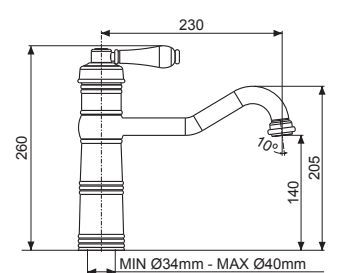

cena v Kč s DPH 21 %
Skl. 3 490,-
Skl. 7 470,-
Skl. 7 470,-