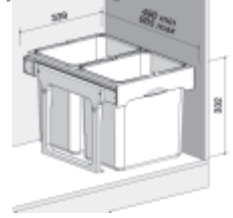

CENA Zahrnuje montážní sadu + 1× víko na směsný odpad (16 l).
Pevná a bezúdržbová konstrukce z laminátu.
Montáž ke dnu korpusu a k bočním stěnám.