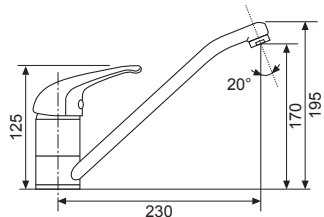

Skl. cena v Kč s DPH 21 %
Skl. 1 829,-
Skl. 2 530,-
Skl. ~~2 970,-~~ 2 190,-
Skl. 2 999,-