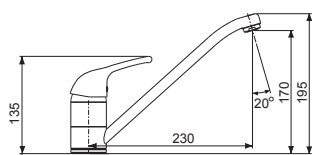

Skl. cena v Kč s DPH 21 %
~~1 170,-~~ 950,-