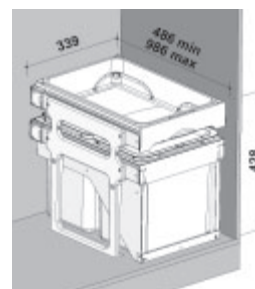

CENA Zahrnuje montážní sadu + 1× víko na směsný odpad (16 l).
Pevná a bezúdržbová konstrukce z laminátu.
Montáž ke dnu korpusu a k bočním stěnám.