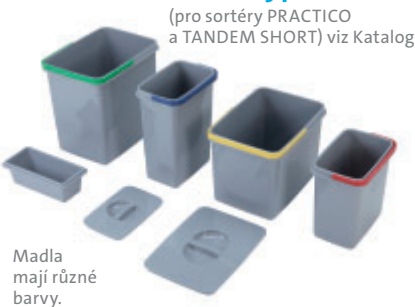

Samostatné koše – typ „B“

Samostatné koše – typ „A“

EK9090	Samostatný koš	8 l	Skl.	210,-
EK9091	Samostatný koš	16 l	Skl.	260,-
EK9092	Samostatný koš	34 l	Skl.	680,-
EK9029	Samostatné víko koše	8 l	Skl.	70,-
EK9030	Samostatné víko koše	16 l	Skl.	99,-

Samostatné koše – typ „B“

EK9138	Samostatný koš	5 l	Skl.	190,-
EK9140	Samostatný koš	7 l	Skl.	210,-
EK9139	Samostatný koš	12 l	Skl.	250,-
EK9141	Samostatný koš	15 l	Skl.	260,-
EK9142	Samostatné víko koše	5/7 l	Skl.	99,-
EK9143	Samostatné víko koše	12/15 l	Skl.	110,-
EK9144	Samostatná miska		Skl.	99,-

cena v Kč s DPH 21 %