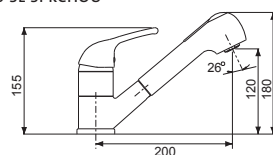

Skl. cena v Kč s DPH 21 %
~~1 680,-~~ 1 580,-