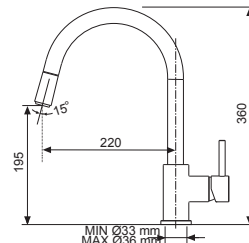

Skl. cena v Kč s DPH 21 %
Skl. 3 980,-
Skl. 4 860,-