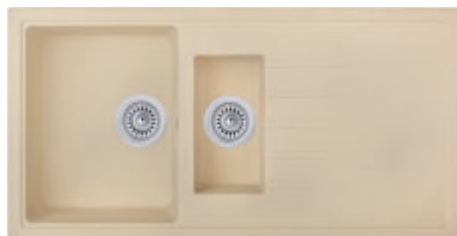

CLASSIC 1000.1

HORNÍ
SPODNÍ
OTOČNÝ

UKGCL1005001+kód barvy

Skł.	Skł.	Skł.	Skł.
74	72	50	28

3 1/2"

cena v Kč
s DPH 21%

~~9 400,-~~ = 6 490,-

Vnější rozměry: 1 000 × 500 mm
Rozměry vany: 345 × 430 a 155 × 290 mm
Hloubka: 200 a 146 mm
Spodní skříňka od 600 mm