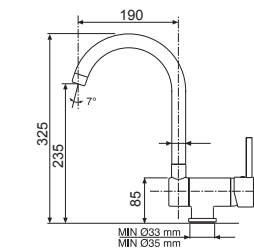

cena v Kč s DPH 21 %
3 890,-