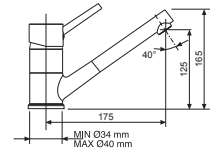

MIX 4000 P

• S VYTAHOVACÍ KONCOVKOU (S PERLÁTOREM)

AVMI400PCL Chrom – lesklý
AVMI400PGR10-74 Granit + chrom

cena v Kč s DPH 21 %
Skl. 3 990,-
Skl. 5 160,- 4 860,-