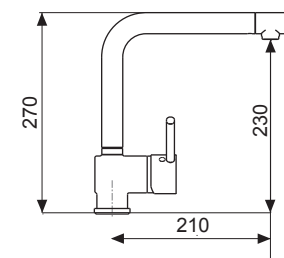

Skl. cena v Kč s DPH 21 %
3 490,-