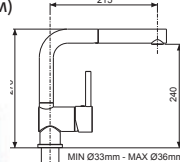

Skl. cena v Kč s DPH 21 %
Skl. ~~3 870,-~~ 3 650,-
Skl. 5 320,-
Skl. ~~5 580,-~~ 5 220,-