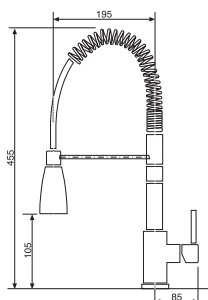

cena v Kč s DPH 21 %
Skl. 6 240,- 5 990,-